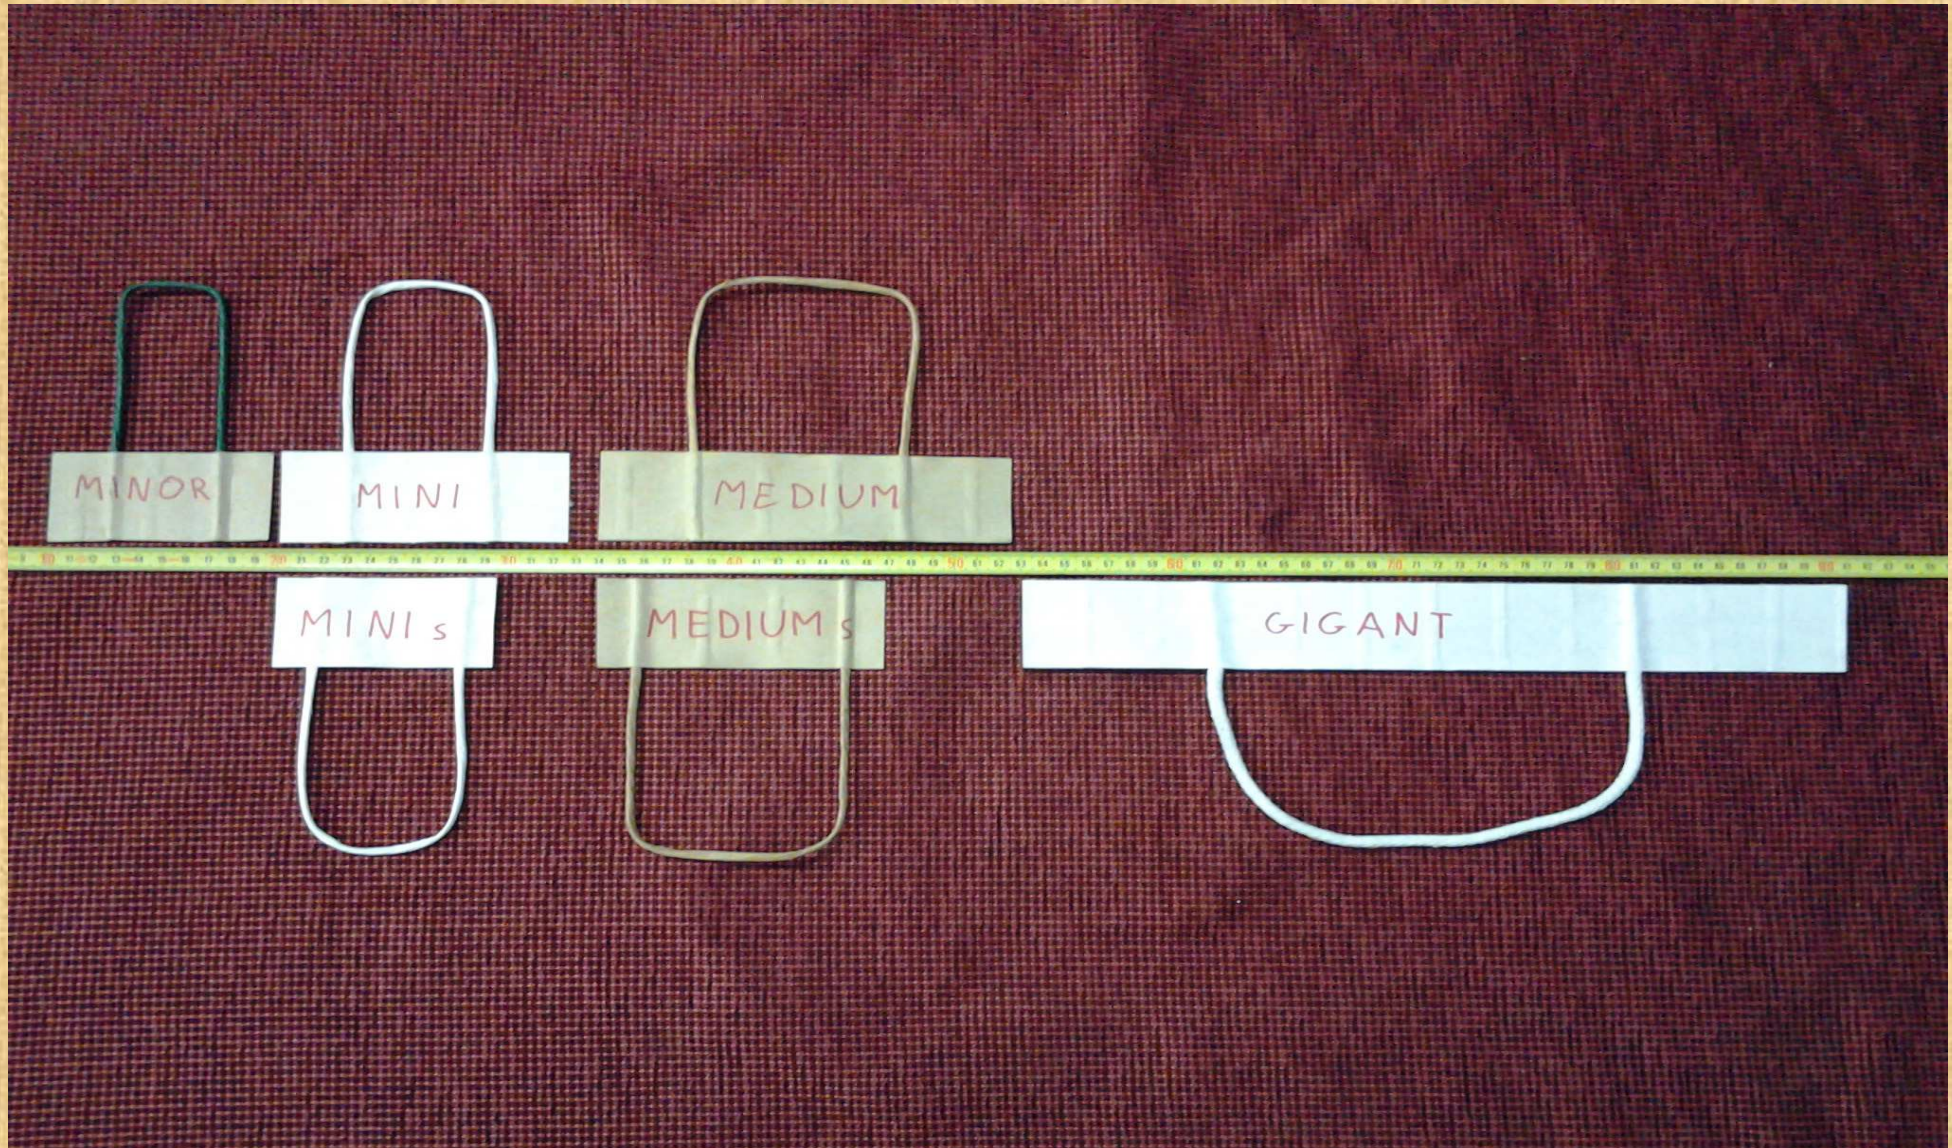

GALLERIA FOTO di PRODOTTI & MACCHINE & SERVIZI

Esempio di Corda di Carta ritorta prodotta con la Cordatrice M09.
Example of Paper Twisted Rope manufactured by M09 Machine.

GALLERIA FOTO di PRODOTTI & MACCHINE & SERVIZI

Esempio di Tipi & Grandezze di Maniglie di Carta prodotte con le Manigliatrici della Serie M01.
Example of Types & Sizes of Paper Handles manufactured by Handle Machines M01 Series.

GALLERIA FOTO di PRODOTTI & MACCHINE & SERVIZI

Esempio di Grandezze di Maniglie di Carta prodotte con le Manigliatrici della Serie M01.
Example of Sizes of Paper Handles manufactured by Handle Machines M01 Series.

GALLERIA FOTO di PRODOTTI & MACCHINE & SERVIZI