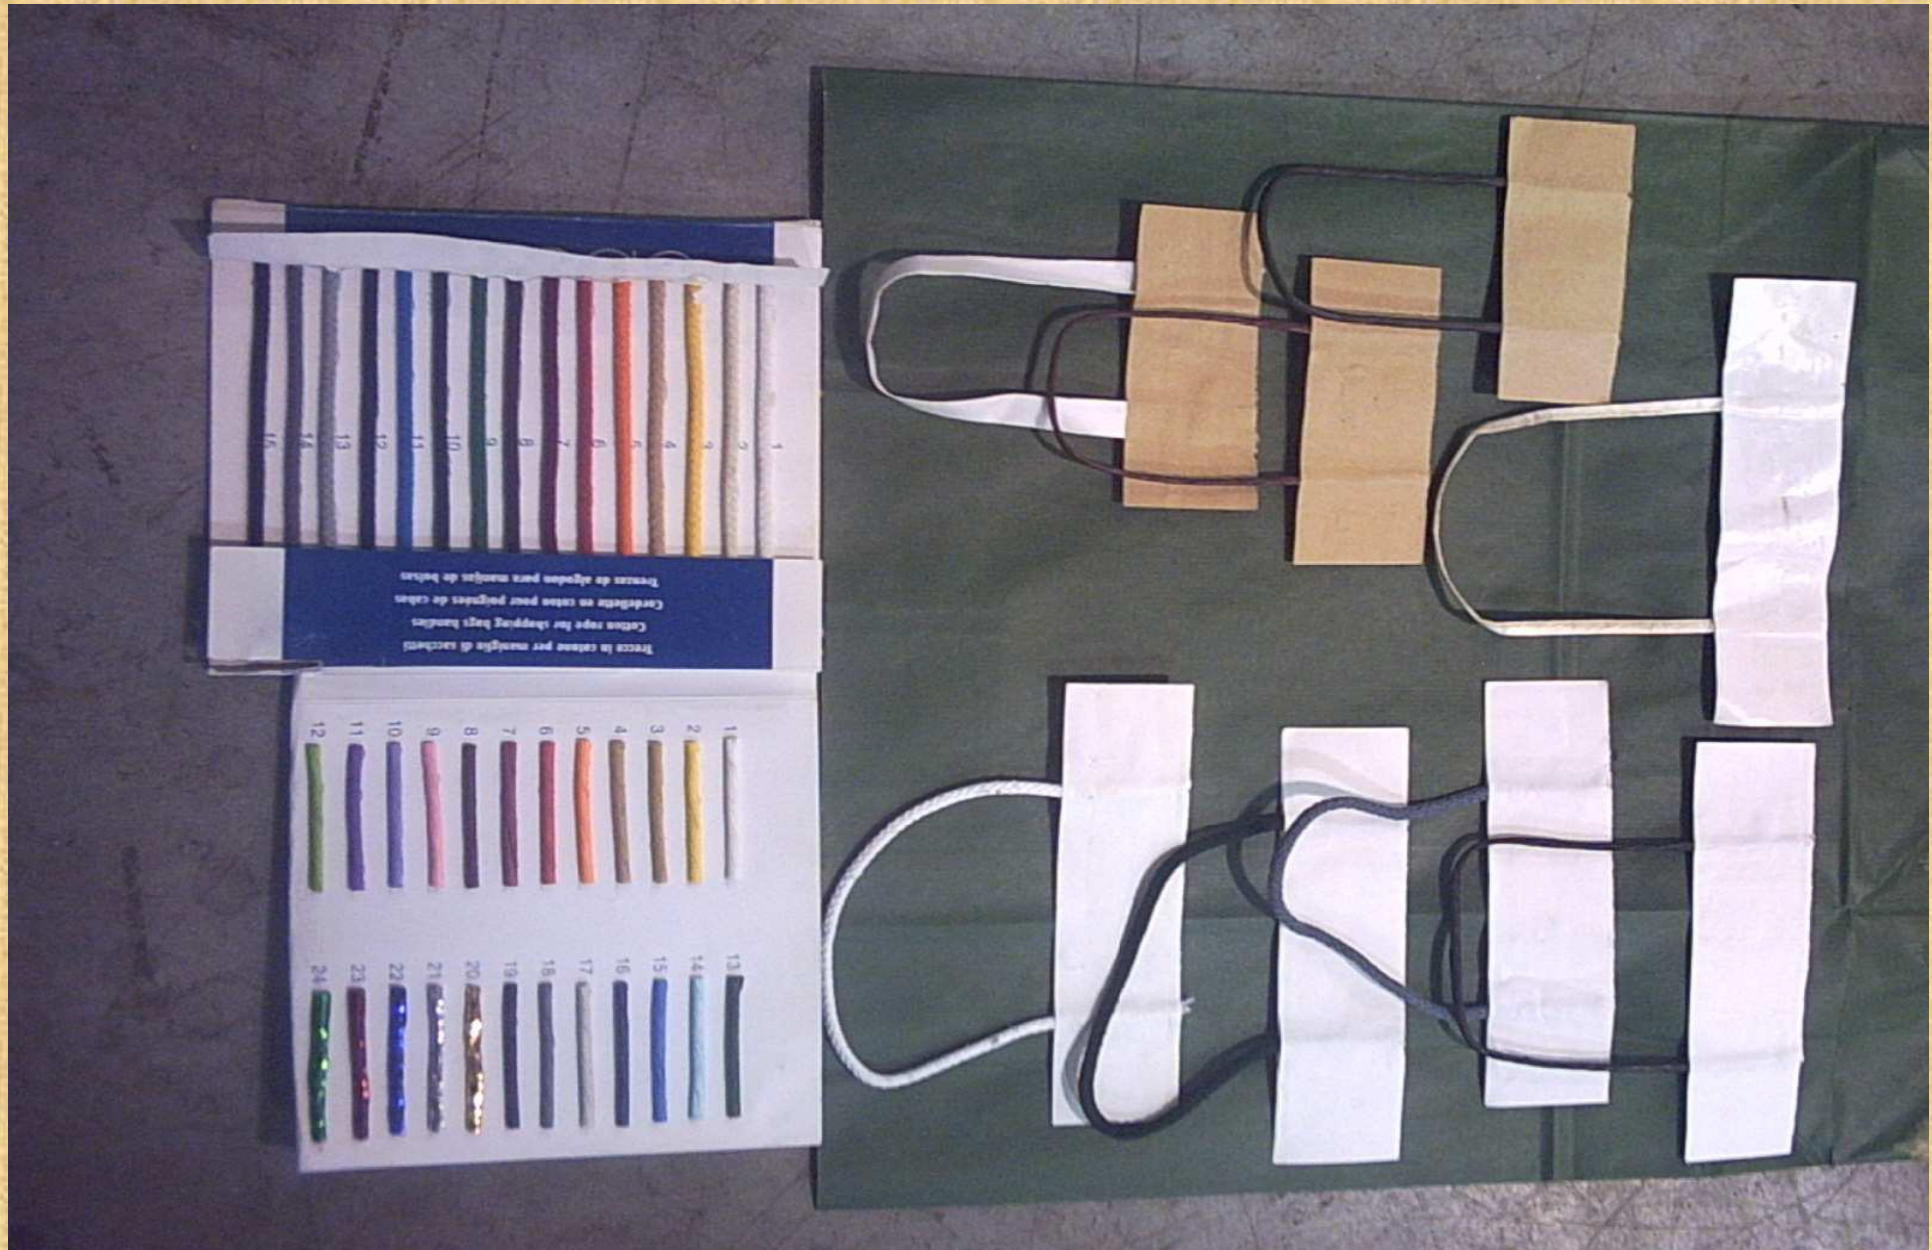

GALLERIA FOTO di PRODOTTI & MACCHINE & SERVIZI

Esempio di Tipi & Grandezze di Corde & Maniglie di Carta prodotte con le Manigliatrici della Serie M01.
Example of Types & Sizes of Ropes & Paper Handles manufactured by Handle Machines M01 Series.